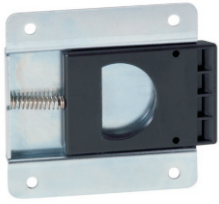

SISTEMA DE TAPA EMBUTIDA

Ref 08-16540